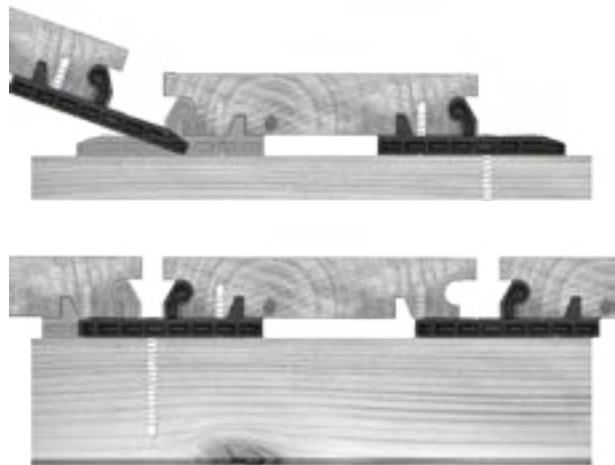

einfach
unsichtbar
stilvoll

Terrasse SUPRO H

SUPRO H

Konstruktiver Holzschutz

Für eine langlebige Terrasse

Der patentierte Terrassenverbinder SUPRO H garantiert eine einfache, schnelle und sichere Montage. Die Schnappverbindung ermöglicht eine schnelle Positionierung der Verbinder an der Diele. Die rückseitige Positionsschraube gibt zusätzlichen Halt und sichert die Dielen in der Längsrichtung.

Das Befestigungssystem zeichnet sich durch eine Gleit- und Fixpunktmontage aus: Natürliches Quellen und Schwinden wird optimal und kontrolliert ausgeglichen. Ein frei wählbarer Fugenabstand, angepasst an die Dielenbreite und Eigenschaften des Deckbelags, ergänzt das optisch perfekte Erscheinungsbild Ihrer Terrasse.

Die nicht sichtbare Befestigung für die erste und letzte Dielenreihe ist im Verbinder serienmäßig integriert. Die Unterkonstruktion kann aus Holz, holzähnlichen Werkstoffen oder aus Aluminium bestehen.

Die spezielle Profilierung der Terrassendielen und der im System perfekt integrierte konstruktive Schutz sorgen für eine langlebige Terrasse.

Die Funktionsweise

› Dimensions-Varianten

GKB 26 R

Holzart	Stärke (mm)	Breite (mm)	Länge (cm)
Sibirische Lärche	26,0	140,0	300 - 600
Douglasie	28,0	145,0	300, 400, 500
Thermo Kiefer	25,0	137,0	300 - 540
Thermo Esche	20,0	137,0	190 - 370
Thermo Esche	20,0	120,0	190 - 370
Thermo Esche	25,0	137,0	190 - 370
Thermo Esche	25,0	100,0	190 - 370
Thermo Pappel	20,0	137,0	190 - 400