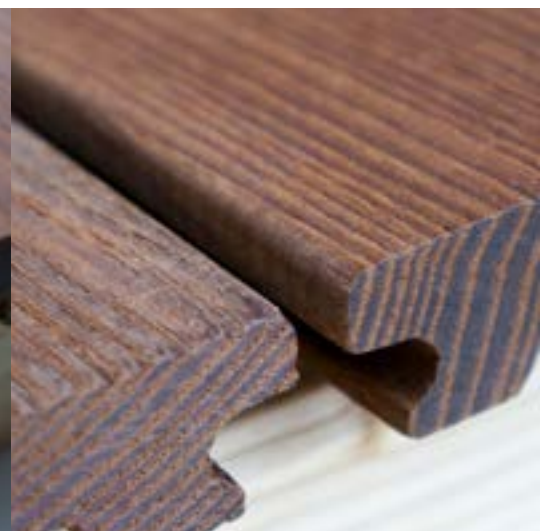

Die Funktionsweise