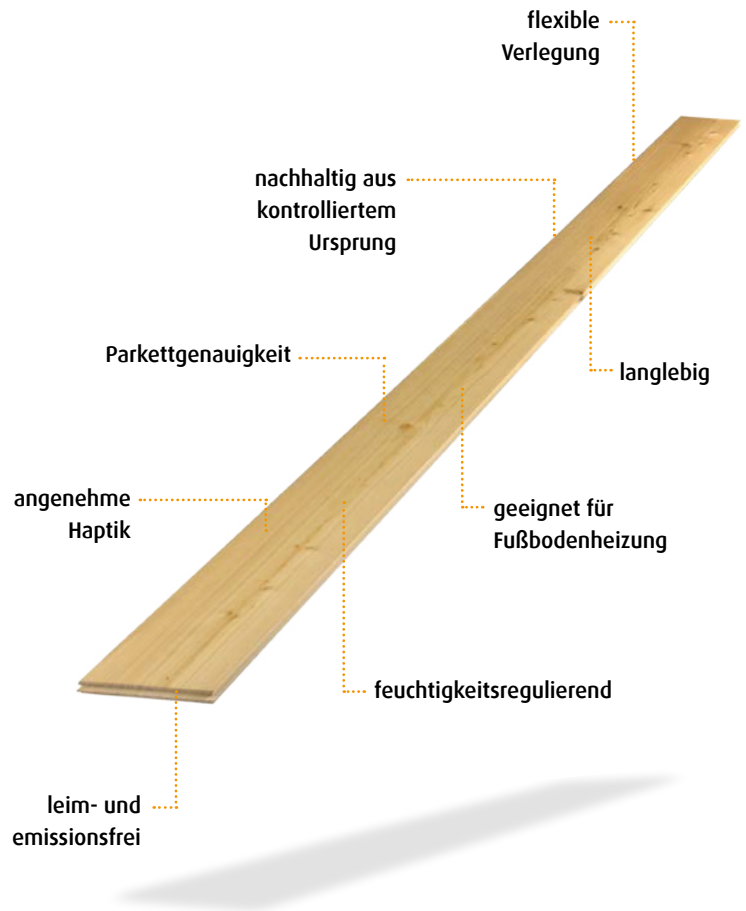

hochwertig
ausdrucksstark
haptisch

Fußboden Parkettdielen aus sibirischer Lärche

Ein Unternehmen der **h** | häussermann Gruppe

häussermann[®]

Massivholzdielen

in Parkettqualität

Massivholzdielen aus sibirischer Lärche

Massivholzdielen sind die Klassiker unter den Fußböden. Durch spezielle Fertigungstechnologie und Einzelstückmessung entsprechen unsere hochwertigen Massivholzdielen einer Parkettqualität.

Das Holz der sibirischen Lärche sorgt für eine angenehme Haptik, einen hochwertigen Eindruck und lässt den Boden durch ein ausdrucksstarkes Farbspiel nicht langweilig wirken.

Massivholzdielen sind völlig leimfrei, da sie aus einem Stück Holz gefertigt werden. Gleichzeitig sind sie feuchtigkeitsregulierend und wirken sich daher positiv auf das Raumklima aus.

› Ab Lager lieferbar

**Massivholz - Parkettdecken
unbehandelt**

Holzart	Stärke (mm)	Breite (mm)	Länge (cm)	Qualität	Produktdetails	VPE Hub	VPE Bund
Sibirische Lärche	19,0	142,0	197	I. Wahl	rundum Nut + Feder	192	6
Sibirische Lärche	19,0	142,0	197	rustikal	rundum Nut + Feder	192	6
Sibirische Lärche	25,0	190,0	197	I. Wahl	rundum Nut + Feder	160	5
Sibirische Lärche	25,0	190,0	397	I. Wahl	rundum Nut + Feder	90	5