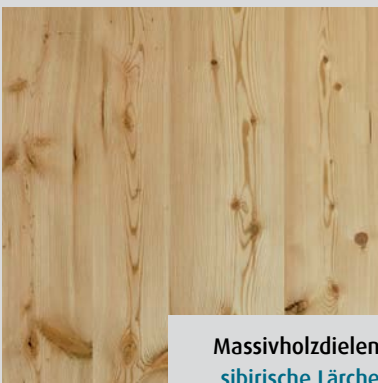

› Ab Lager lieferbar

**Massivholz - Parkettdecken
unbehandelt**

Holzart	Stärke (mm)	Breite (mm)	Länge (cm)	Qualität	Produktdetails	VPE Hub	VPE Bund
Sibirische Lärche	19,0	142,0	197	I. Wahl	rundum Nut + Feder	192	6
Sibirische Lärche	19,0	142,0	197	rustikal	rundum Nut + Feder	192	6
Sibirische Lärche	25,0	190,0	197	I. Wahl	rundum Nut + Feder	160	5
Sibirische Lärche	25,0	190,0	397	I. Wahl	rundum Nut + Feder	90	5

geölt

Sibirische Lärche	15,0	142,0	197	I. Wahl	rundum Nut + Feder	256	8
Sibirische Lärche	19,0	142,0	197	A-Sortierung	rundum Nut + Feder	192	6

Sockelleiste

Holzart	Stärke (mm)	Breite (mm)	Länge (cm)	Qualität	Produktdetails	VPE Bund
Sibirische Lärche	19,0	57,0	270	astig	unbehandelt	6
Kiefer	19,0	57,0	240	astrein	RAL 9010 - weiß	10

Wir empfehlen zur Befestigung der Leisten eine Verklebung mit nicht lösemittelhaltigem Klebstoff. Alternativ ist auch eine Nagelbefestigung möglich.

Fußbodenklammer

Metallklammer zur Verlegung von 142 mm breiten Massivholzdecken; Bedarf: ca. 13 Stk./m²

› Oberfläche

Massivholzdecken
sibirische Lärche

2 Varianten
auch in geölt
lieferbar!