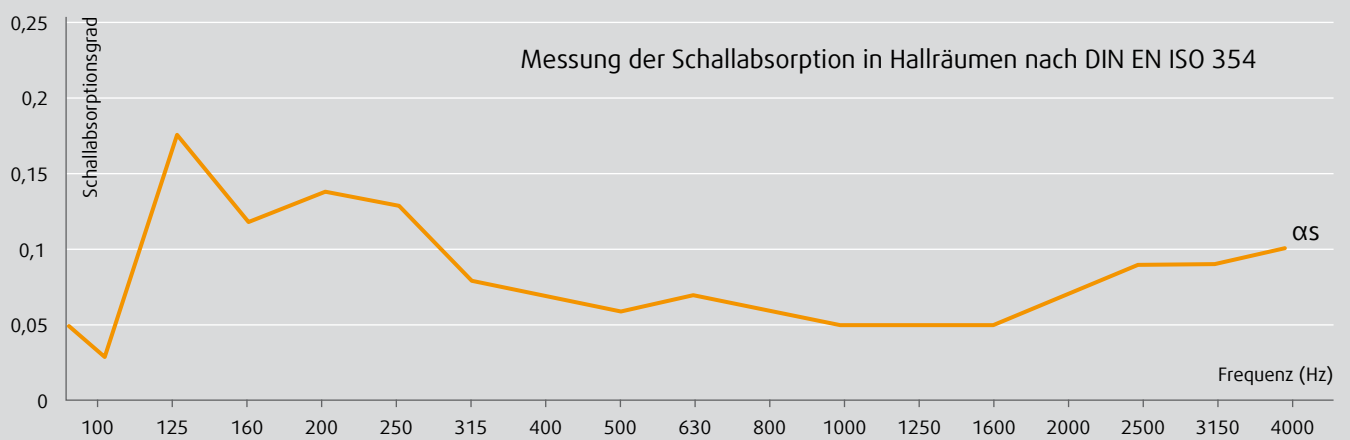

Profil Silence

Die Kombination Weißtanne zusammen mit dem Profil Silence erzeugt ein flächiges Gesamterscheinungsbild ohne den typischen Profilholzcharakter. Zusätzlich wird das Schallempfinden in den Räumen sehr gut beeinflusst.

Prüfung des Schallabsorptionsgrades nach DIN EN ISO 354 durch ITA Ingenieurgesellschaft für technische Akustik, Bericht-Nr.: 0075.13-P124

> Schallabsorptionsgrad

Farbdruck-Abweichungen auf Original möglich.