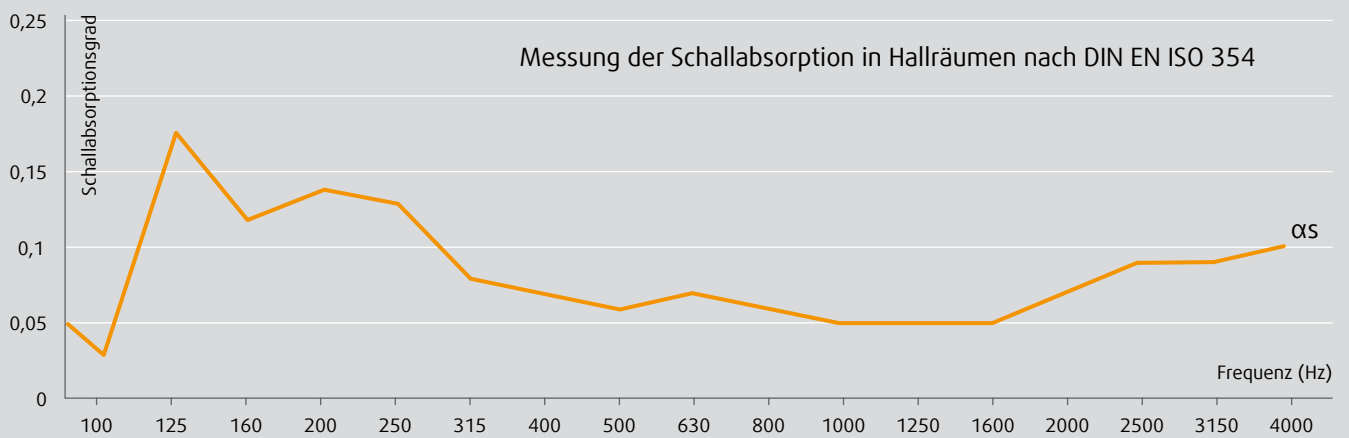

Profil Silence

Die Kombination Weißtanne zusammen mit dem Profil Silence erzeugt ein flächiges Gesamterscheinungsbild ohne den typischen Profilholzcharakter. Zusätzlich wird das Schallempfinden in den Räumen sehr gut beeinflusst.

Prüfung des Schallabsorptionsgrades nach DIN EN ISO 354 durch ITA Ingenieurgesellschaft für technische Akustik, Bericht-Nr.: 0075.13-P124

> Schallabsorptionsgrad

Farbdruck-Abweichungen auf
Original möglich.