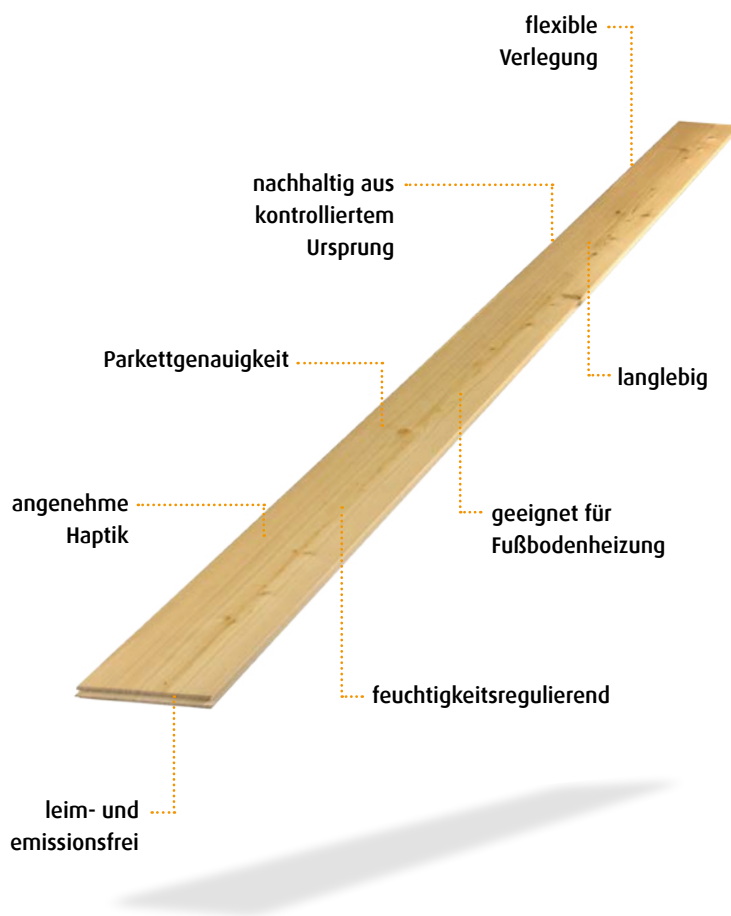

hochwertig
ausdrucksstark
haptisch

Fußboden Parkettdielen aus sibirischer Lärche

Ein Unternehmen der **h** | hüssermann Gruppe

hüssermann[®]

Massivholzdielen

in Parkettqualität

Massivholzdielen aus sibirischer Lärche

Massivholzdielen sind die Klassiker unter den Fußböden. Durch spezielle Fertigungstechnologie und Einzelstückmessung entsprechen unsere hochwertigen Massivholzdielen einer Parkettqualität.

Das Holz der sibirischen Lärche sorgt für eine angenehme Haptik, einen hochwertigen Eindruck und lässt den Boden durch ein ausdrucksstarkes Farbspiel nicht langweilig wirken.

Massivholzdielen sind völlig leimfrei, da sie aus einem Stück Holz gefertigt werden. Gleichzeitig sind sie feuchtigkeitsregulierend und wirken sich daher positiv auf das Raumklima aus.

› Ab Lager lieferbar

**Massivholz - Parkettdecken
unbehandelt**

Holzart	Stärke (mm)	Breite (mm)	Länge (cm)	Qualität	Produktdetails	VPE Hub	VPE Bund
Sibirische Lärche	19,0	142,0	197	I. Wahl	rundum Nut + Feder	192	6
Sibirische Lärche	19,0	142,0	197	rustikal	rundum Nut + Feder	192	6
Sibirische Lärche	25,0	190,0	197	I. Wahl	rundum Nut + Feder	160	5
Sibirische Lärche	25,0	190,0	397	I. Wahl	rundum Nut + Feder	90	5