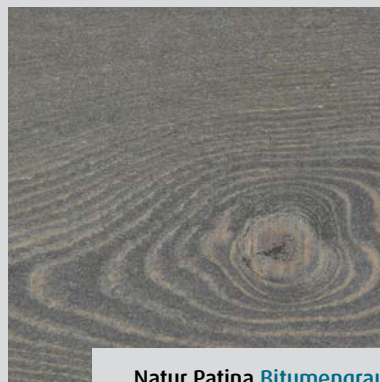

Ist die Fassade montiert, zeigt sich ab dem ersten Tag eine vergraute Front. Wittert im Laufe der Zeit die Oberfläche ab, so tauscht sich die werkseitige mit der natürlichen Vergrauung. Optisch behält dadurch die Holzfassade eine durchgehend natürliche Patina. Dabei passen auch die wettergeschützten Bereiche langfristig zum Gesamterscheinungsbild, denn die ungewollten Farbunterschiede in den typischen Bereichen wie z.B. Dachüberstände und Fensteranschlüssen werden vermieden.

› häussermann WoodCare® Natur Patina

Natur Patina **hell**

Natur Patina **medium**

Natur Patina **dunkel**

Natur Patina **Erdgrau**

Natur Patina **Bitumengrau**

Architekt: ›
PGH Planungsgruppe Hallmaier
freie Architekten